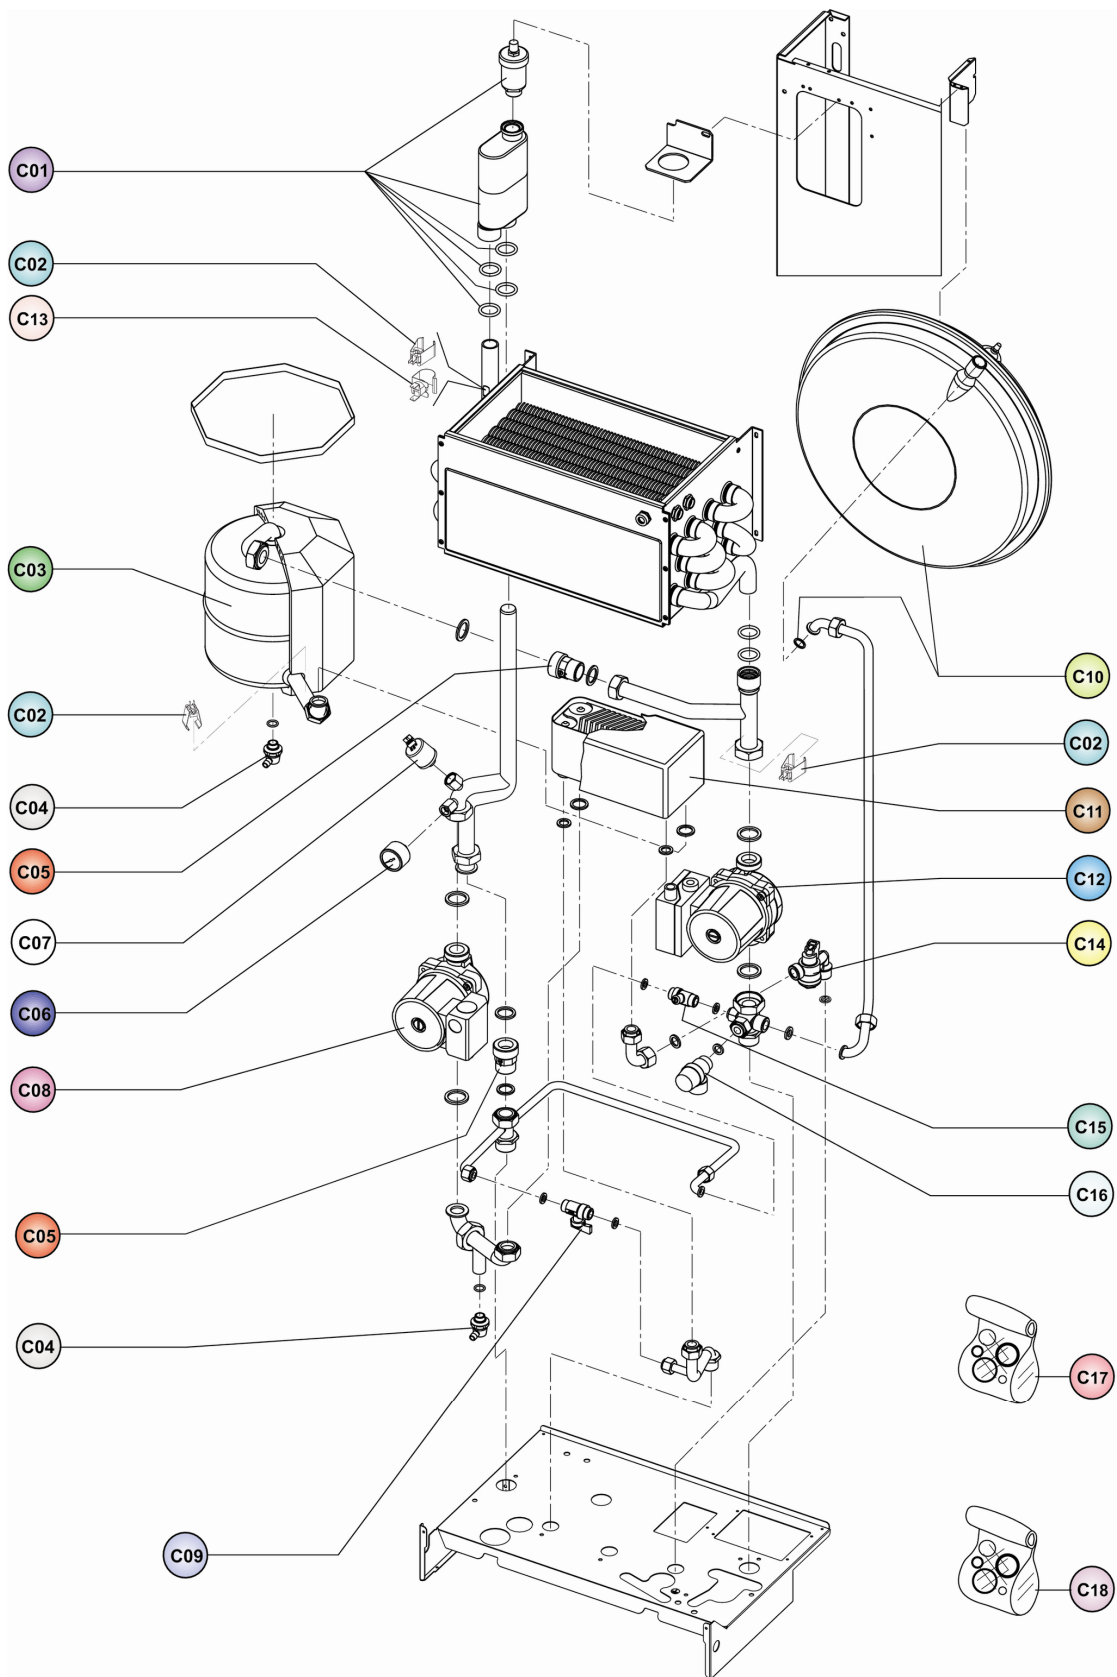

Lista Pezzi / Spare Parts / Ersatzteile
List Onderdelen / Liste Pieces Detaches / Lista Piezas De Repuesto

ECONCEPT 25C

CODICE	EDIZIONE	MERCATO
30K0033004	01/10/2008	IT

ECONCEPT 25C

ECONCEPT 25C

ECONCEPT 25C