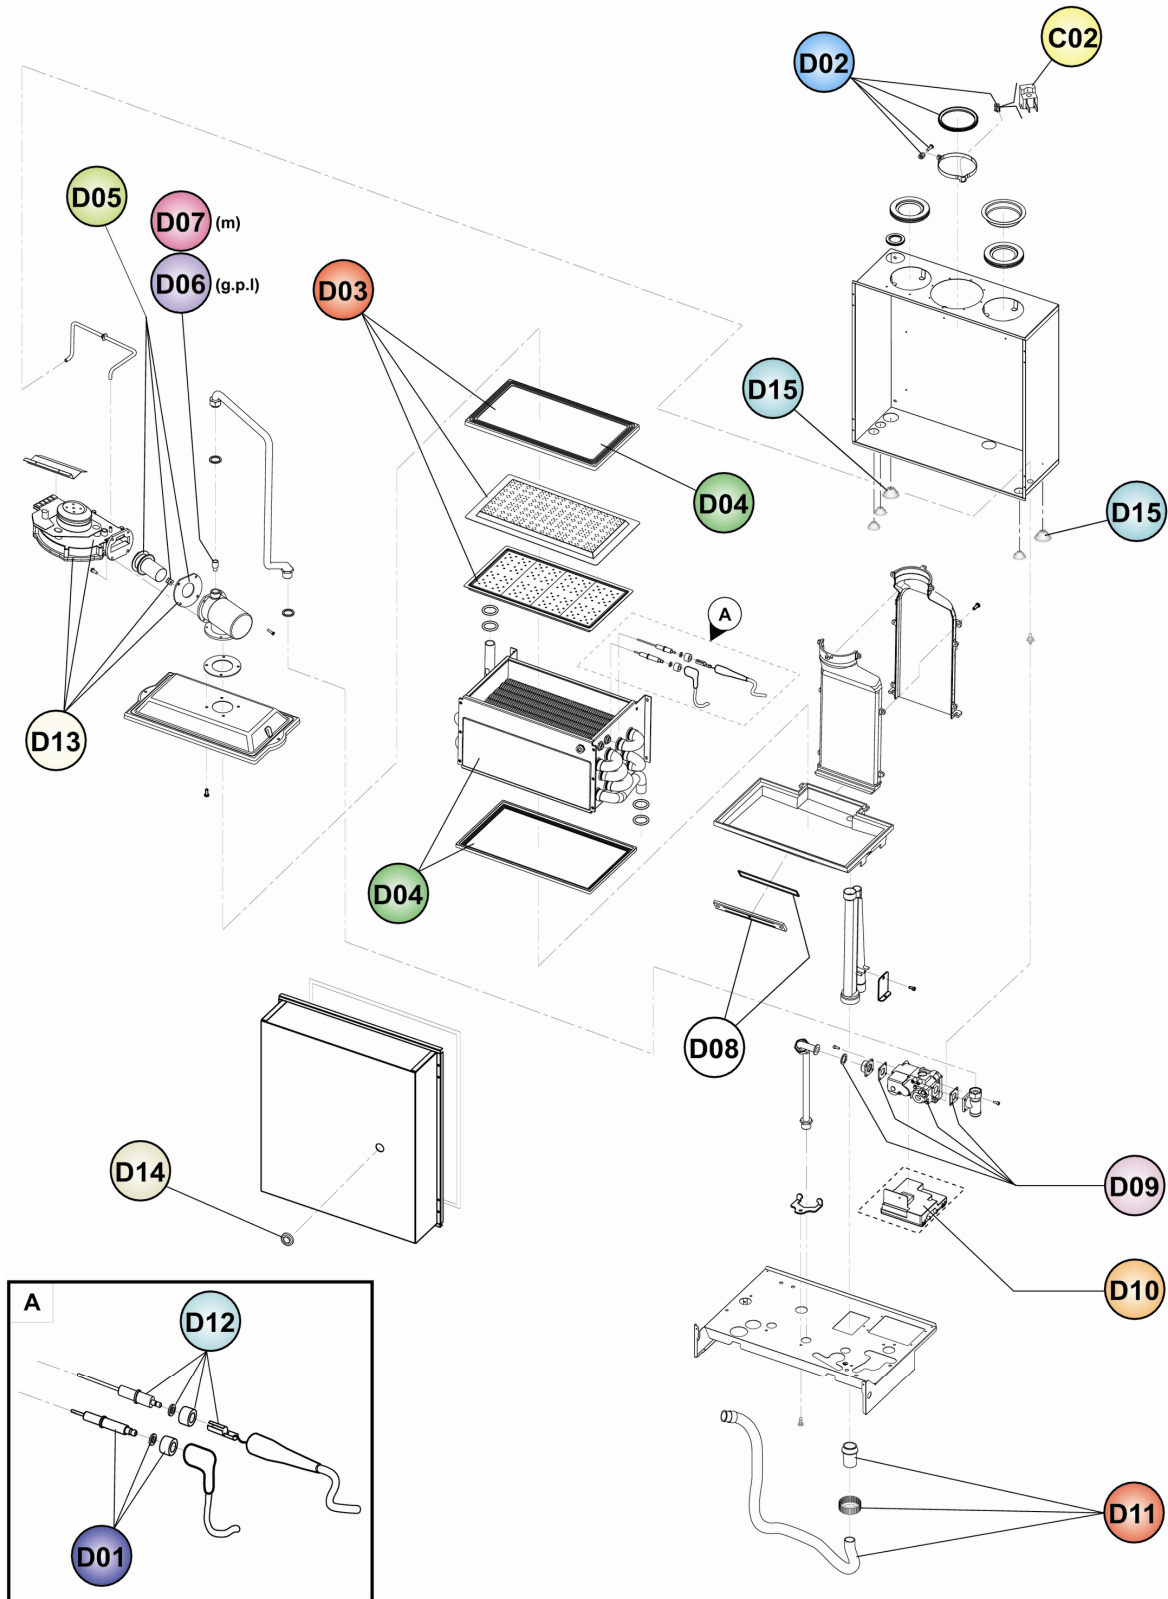

ECONCEPT 25C