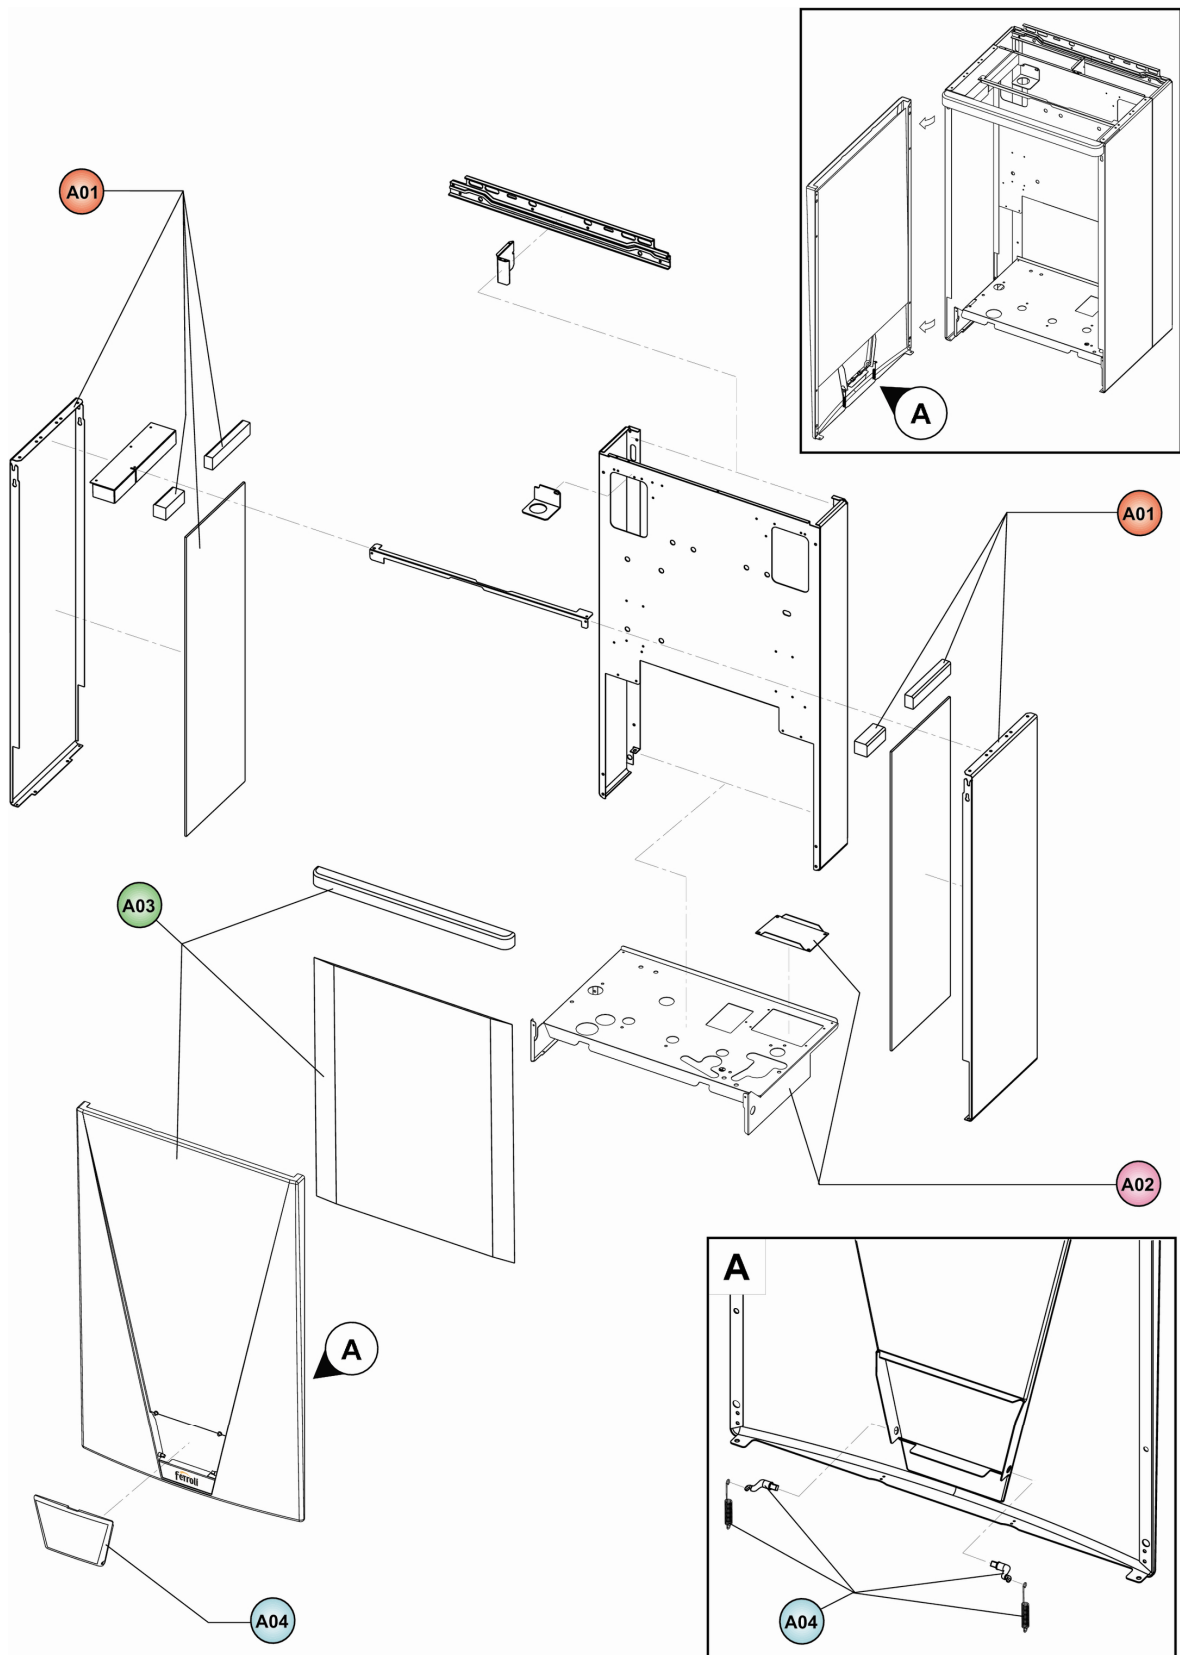

Lista Pezzi / Spare Parts / Ersatzteile
List Onderdelen / Liste Pieces Detaches / Lista Piezas De Repuesto

ECONCEPT 25C

CODICE	EDIZIONE	MERCATO
30K0033004	01/10/2008	IT

ECONCEPT 25C

ECONCEPT 25C

ECONCEPT 25C