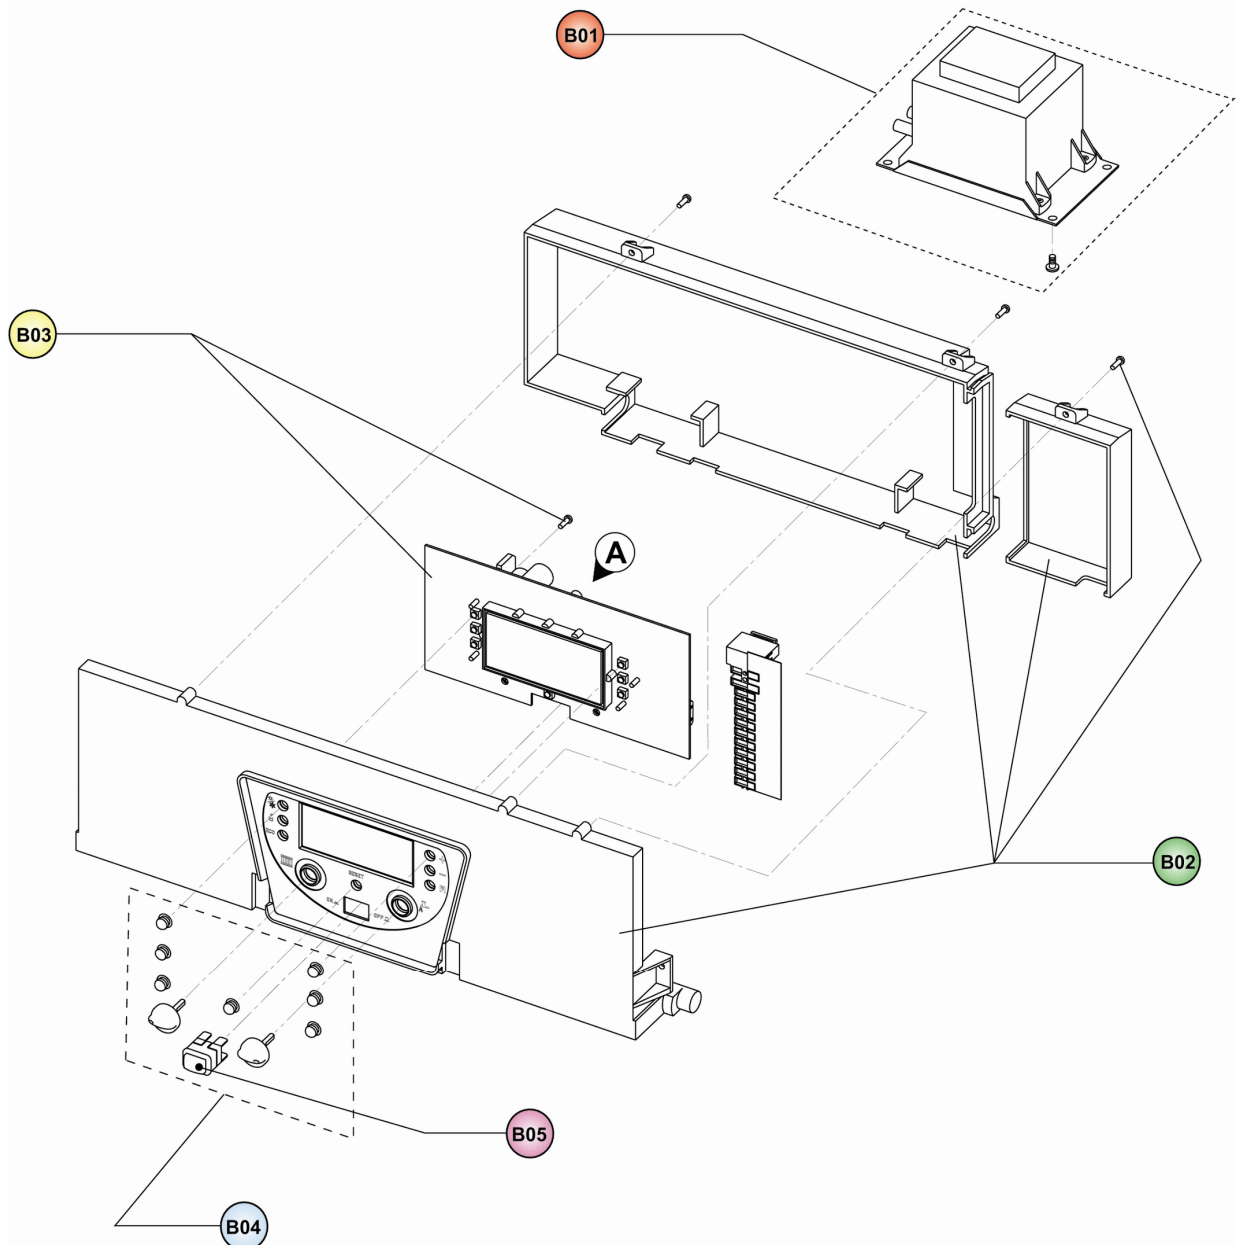

Lista Pezzi / Spare Parts / Ersatzteile
List Onderdelen / Liste Pieces Detaches / Lista Piezas De Repuesto

ECONCEPT 25C

CODICE	EDIZIONE	MERCATO
30K0033004	01/10/2008	IT

ECONCEPT 25C

ECONCEPT 25C

ECONCEPT 25C